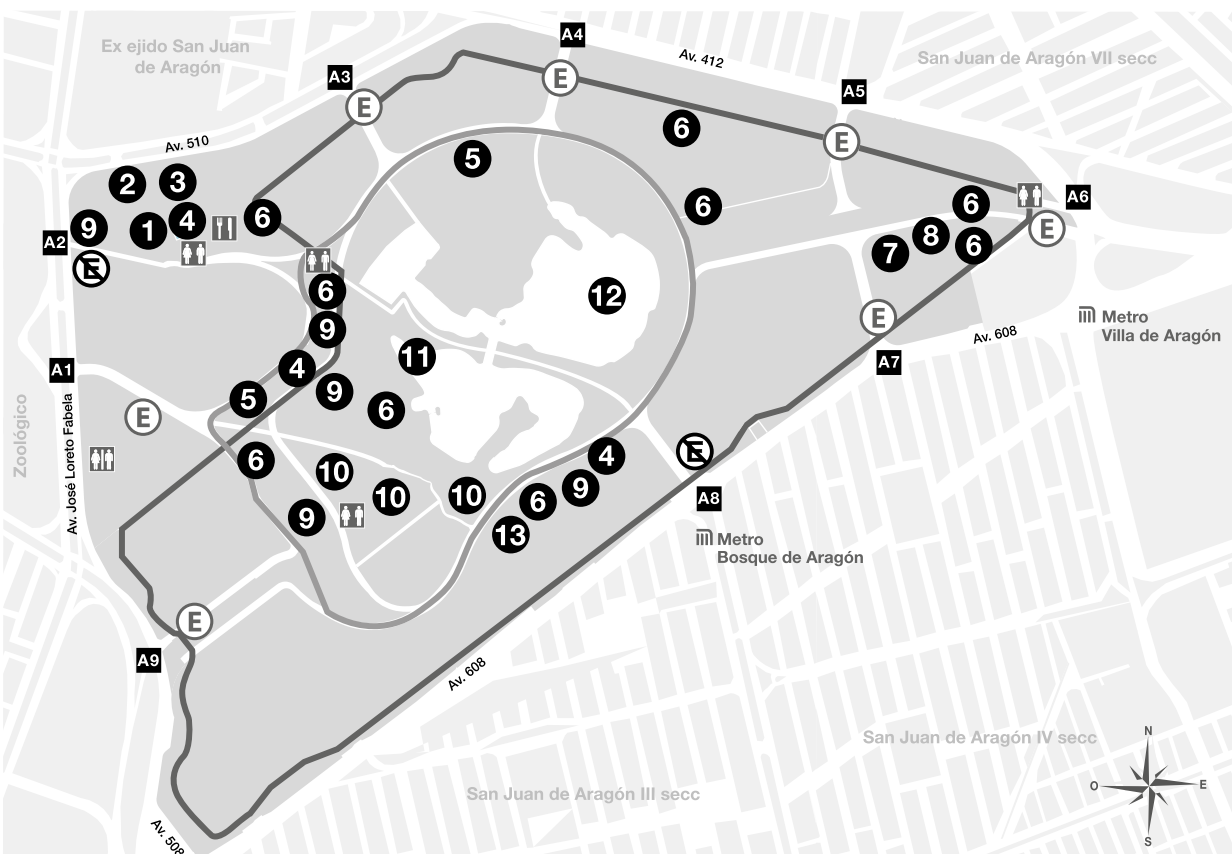

Servicios y sitios de interés

- 1 Bañeario
- 2 Canchas deportivas
- 3 Zona de acampar
- 4 Zona de hamaqueros
- 5 Galería al aire libre
- 6 Gimnasio al aire libre
- 7 Módulo ecotecnológico
- 8 Planta de composta
- 9 Juegos infantiles
- 10 Zona de palapas
- 11 Humedal artificial
- 12 Lago
- 13 Skate park
- A Acceso
- E Estacionamiento
- Sanitario
- Comida
- Trotapista
- Circuito interno
- No estacionarse

Lunes a domingo, de 6:00 a 20:00 horas.
Tel. 2603-6271 y 2603-6427.

Av. Loreto Fabela s/n, col. San Juan de Aragón,
del. Gustavo A. Madero, Ciudad de México.

PROGRAMACIÓN SUJETA A CAMBIOS SIN PREVIO AVISO.