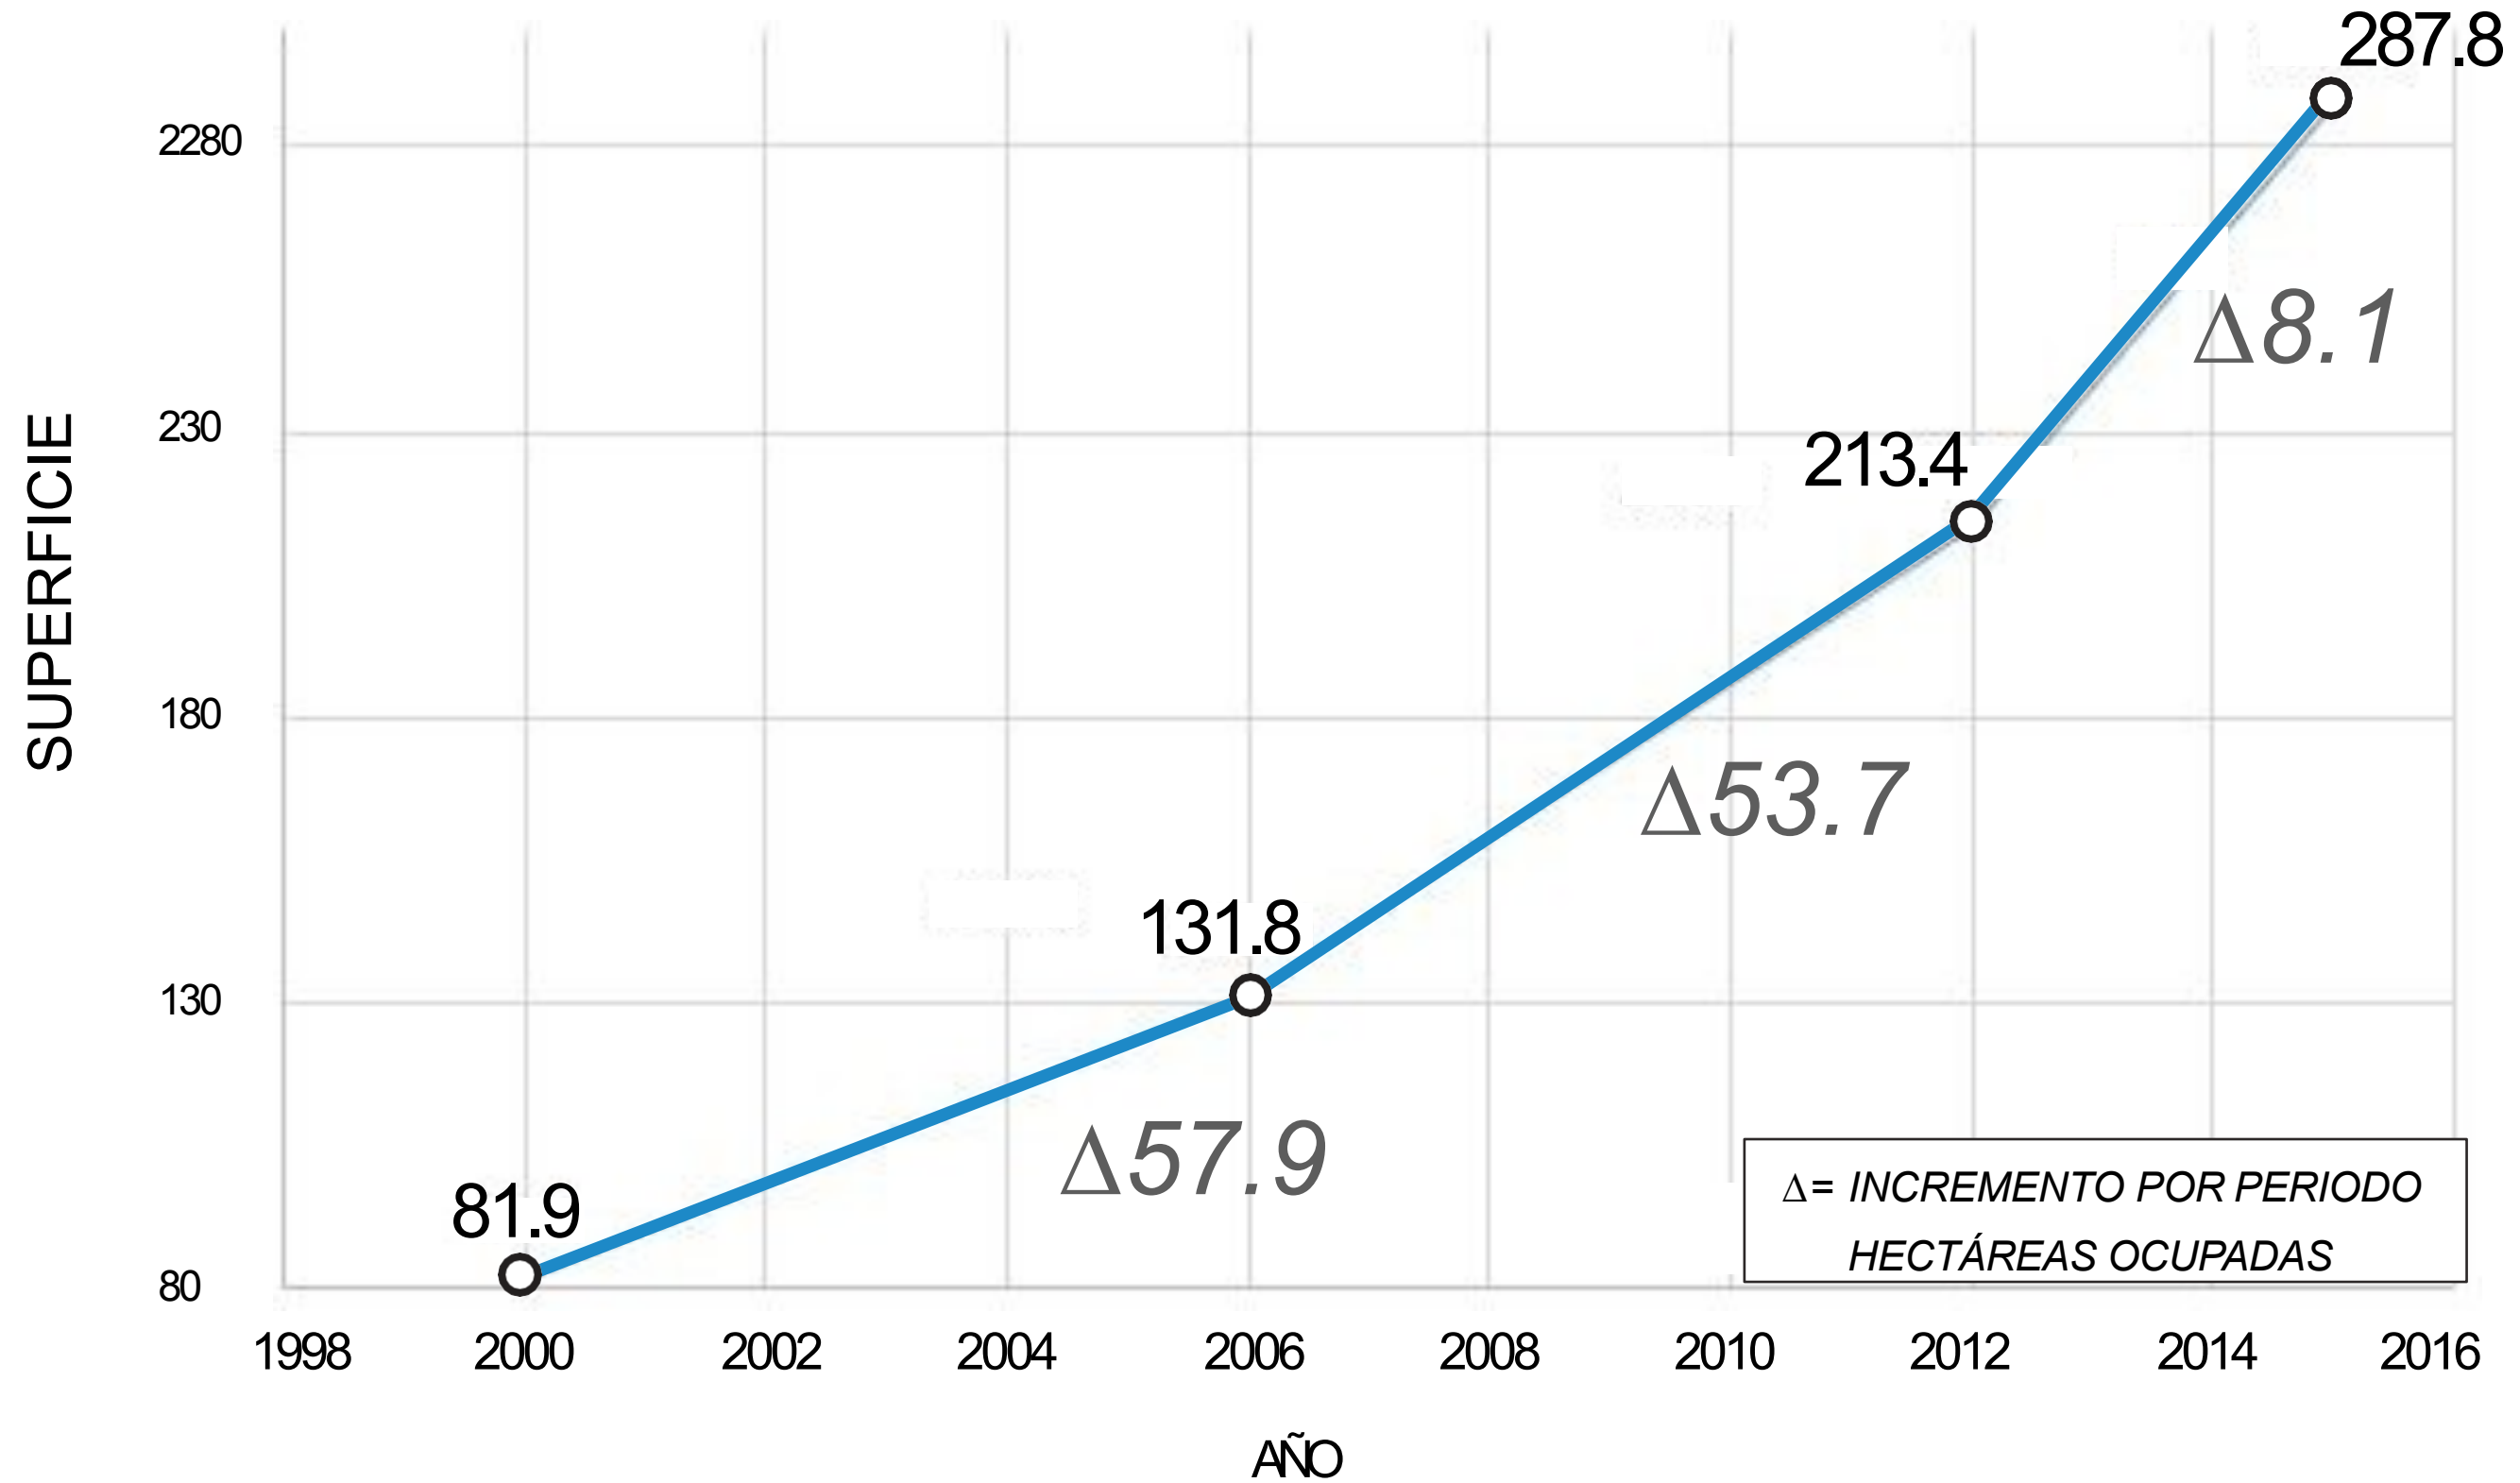

Evolución Espacio-Temporal de **Asentamientos Humanos Irregulares** en el Suelo de Conservación de la Ciudad de México

Superficie ocupada por AHI en el periodo 2000 – 2015

TLALPAN

CDMX
CIUDAD DE MÉXICO