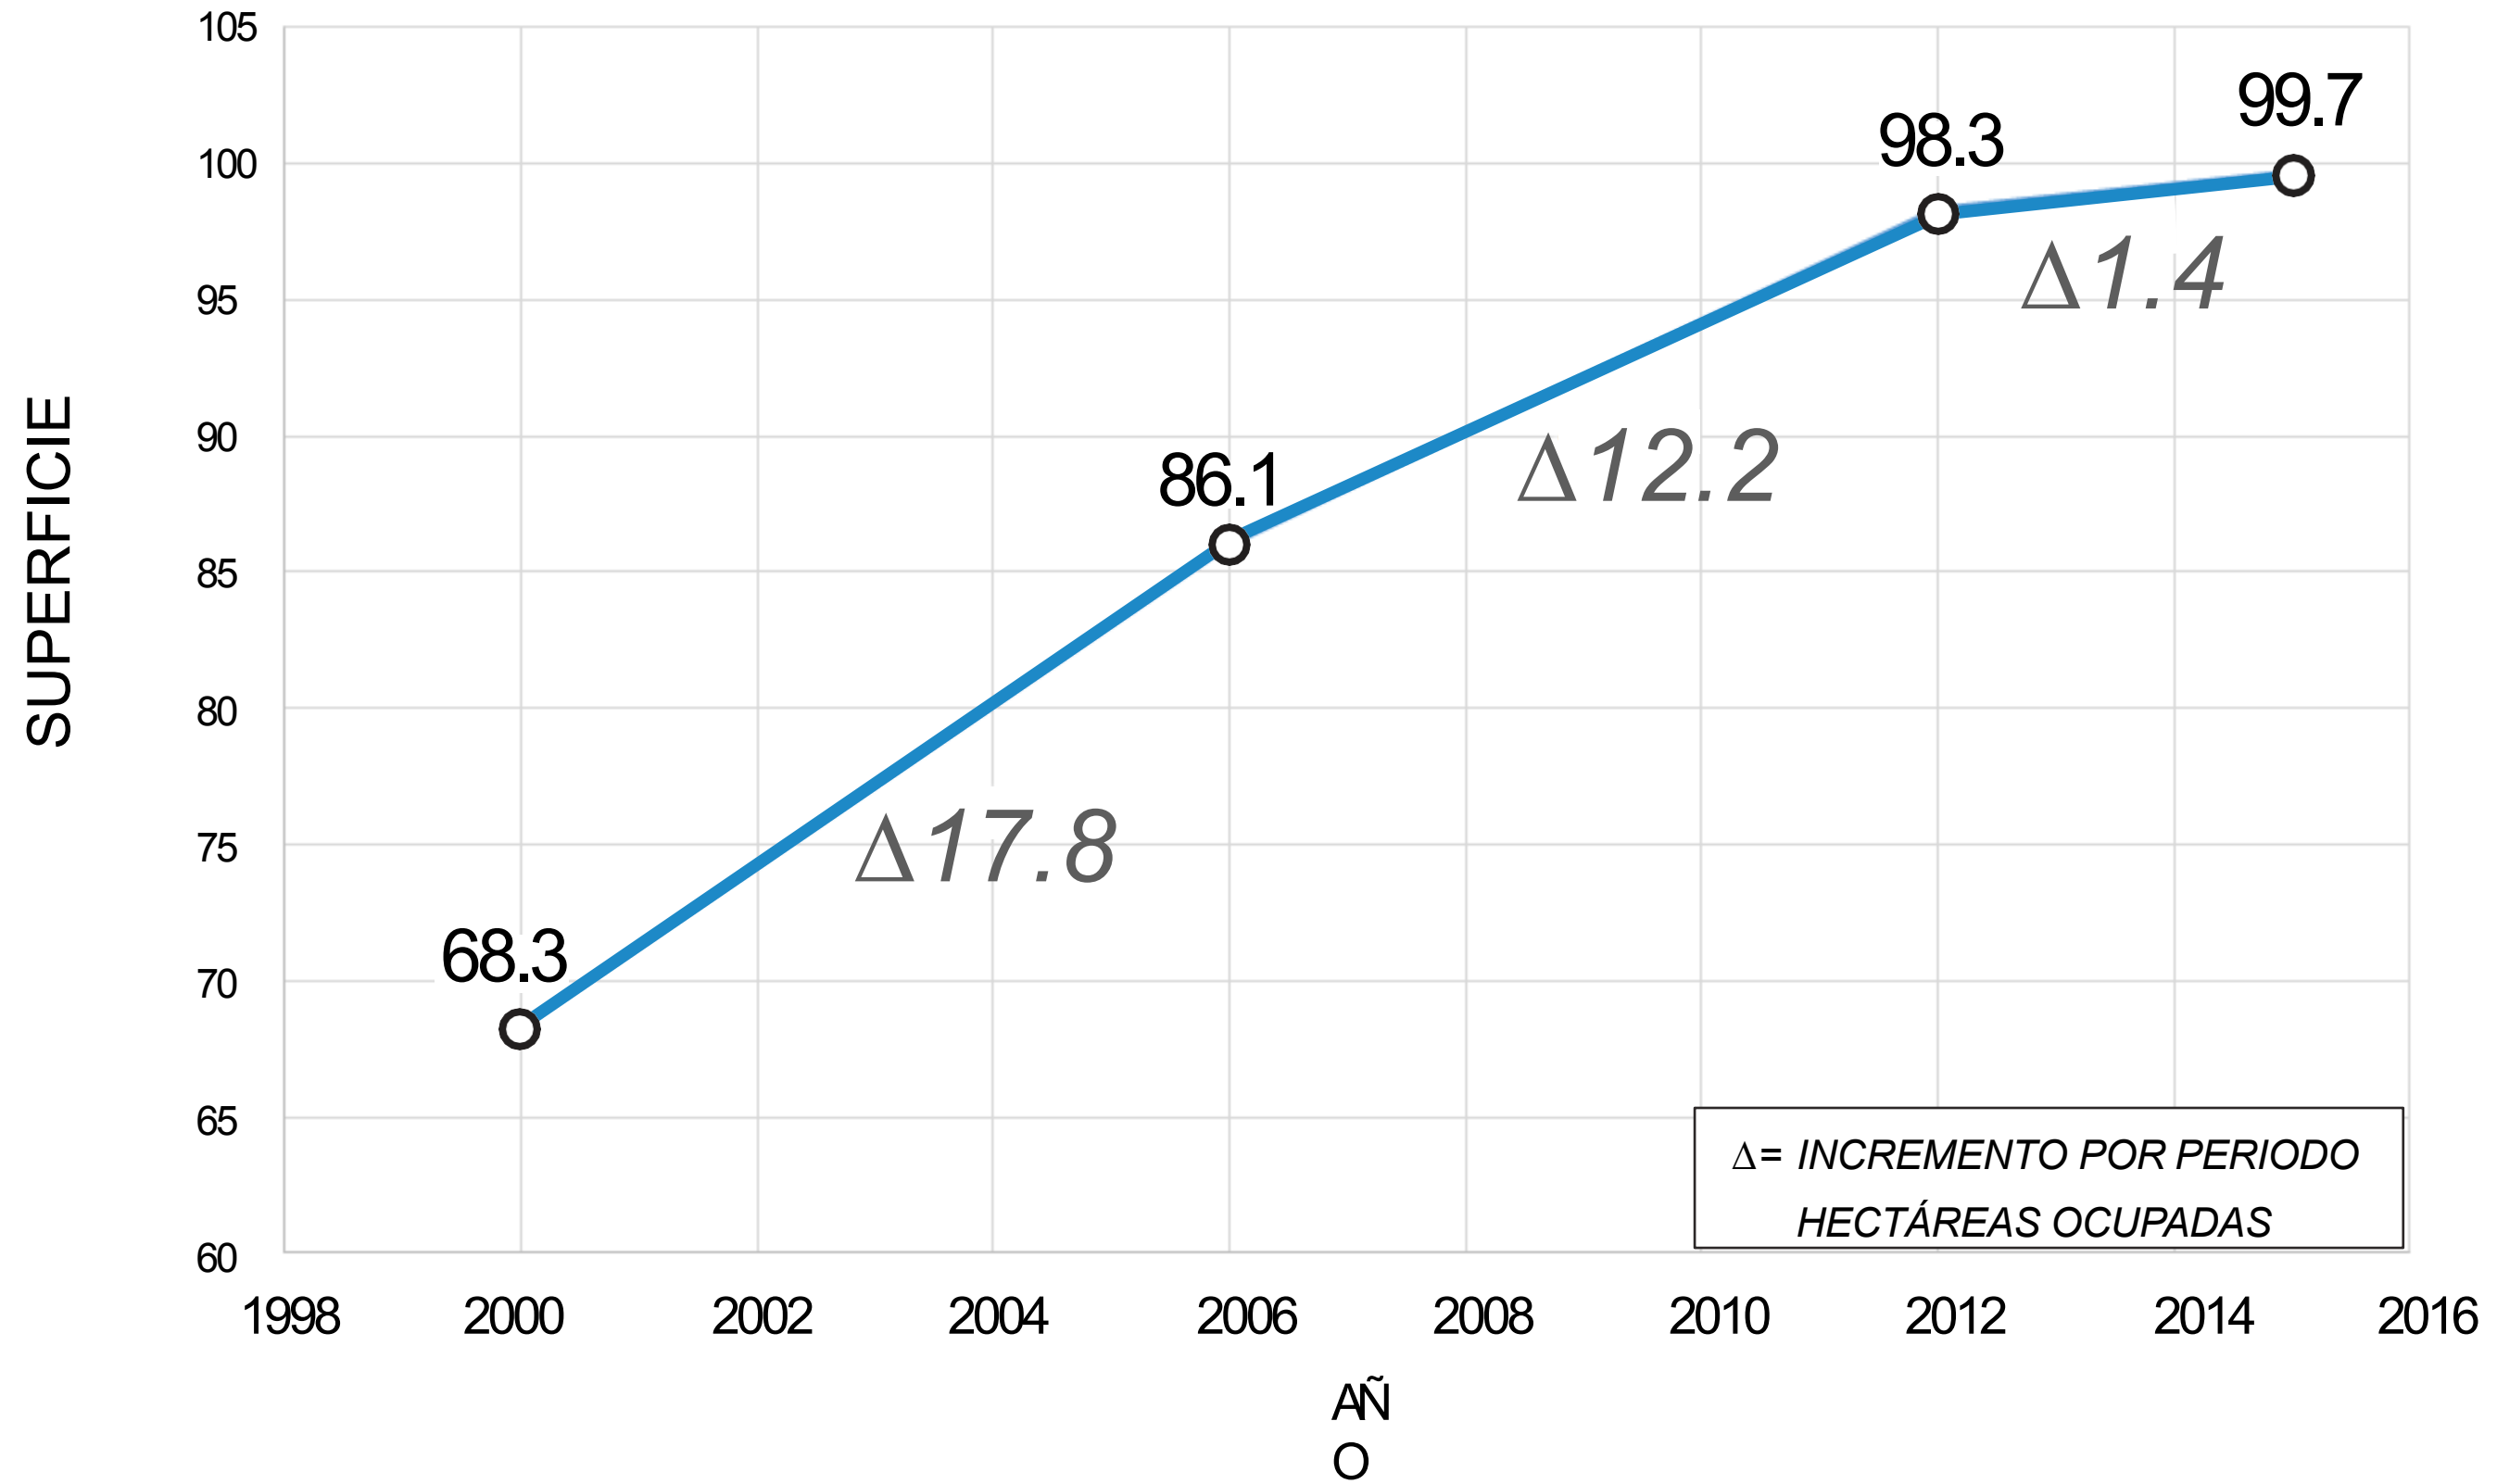

Evolución Espacio-Temporal de **Asentamientos Humanos Irregulares** en el Suelo de Conservación de la Ciudad de México

Superficie ocupada por AHI en el periodo 2000 – 2015

TLALPAN

CDMX
CIUDAD DE MÉXICO