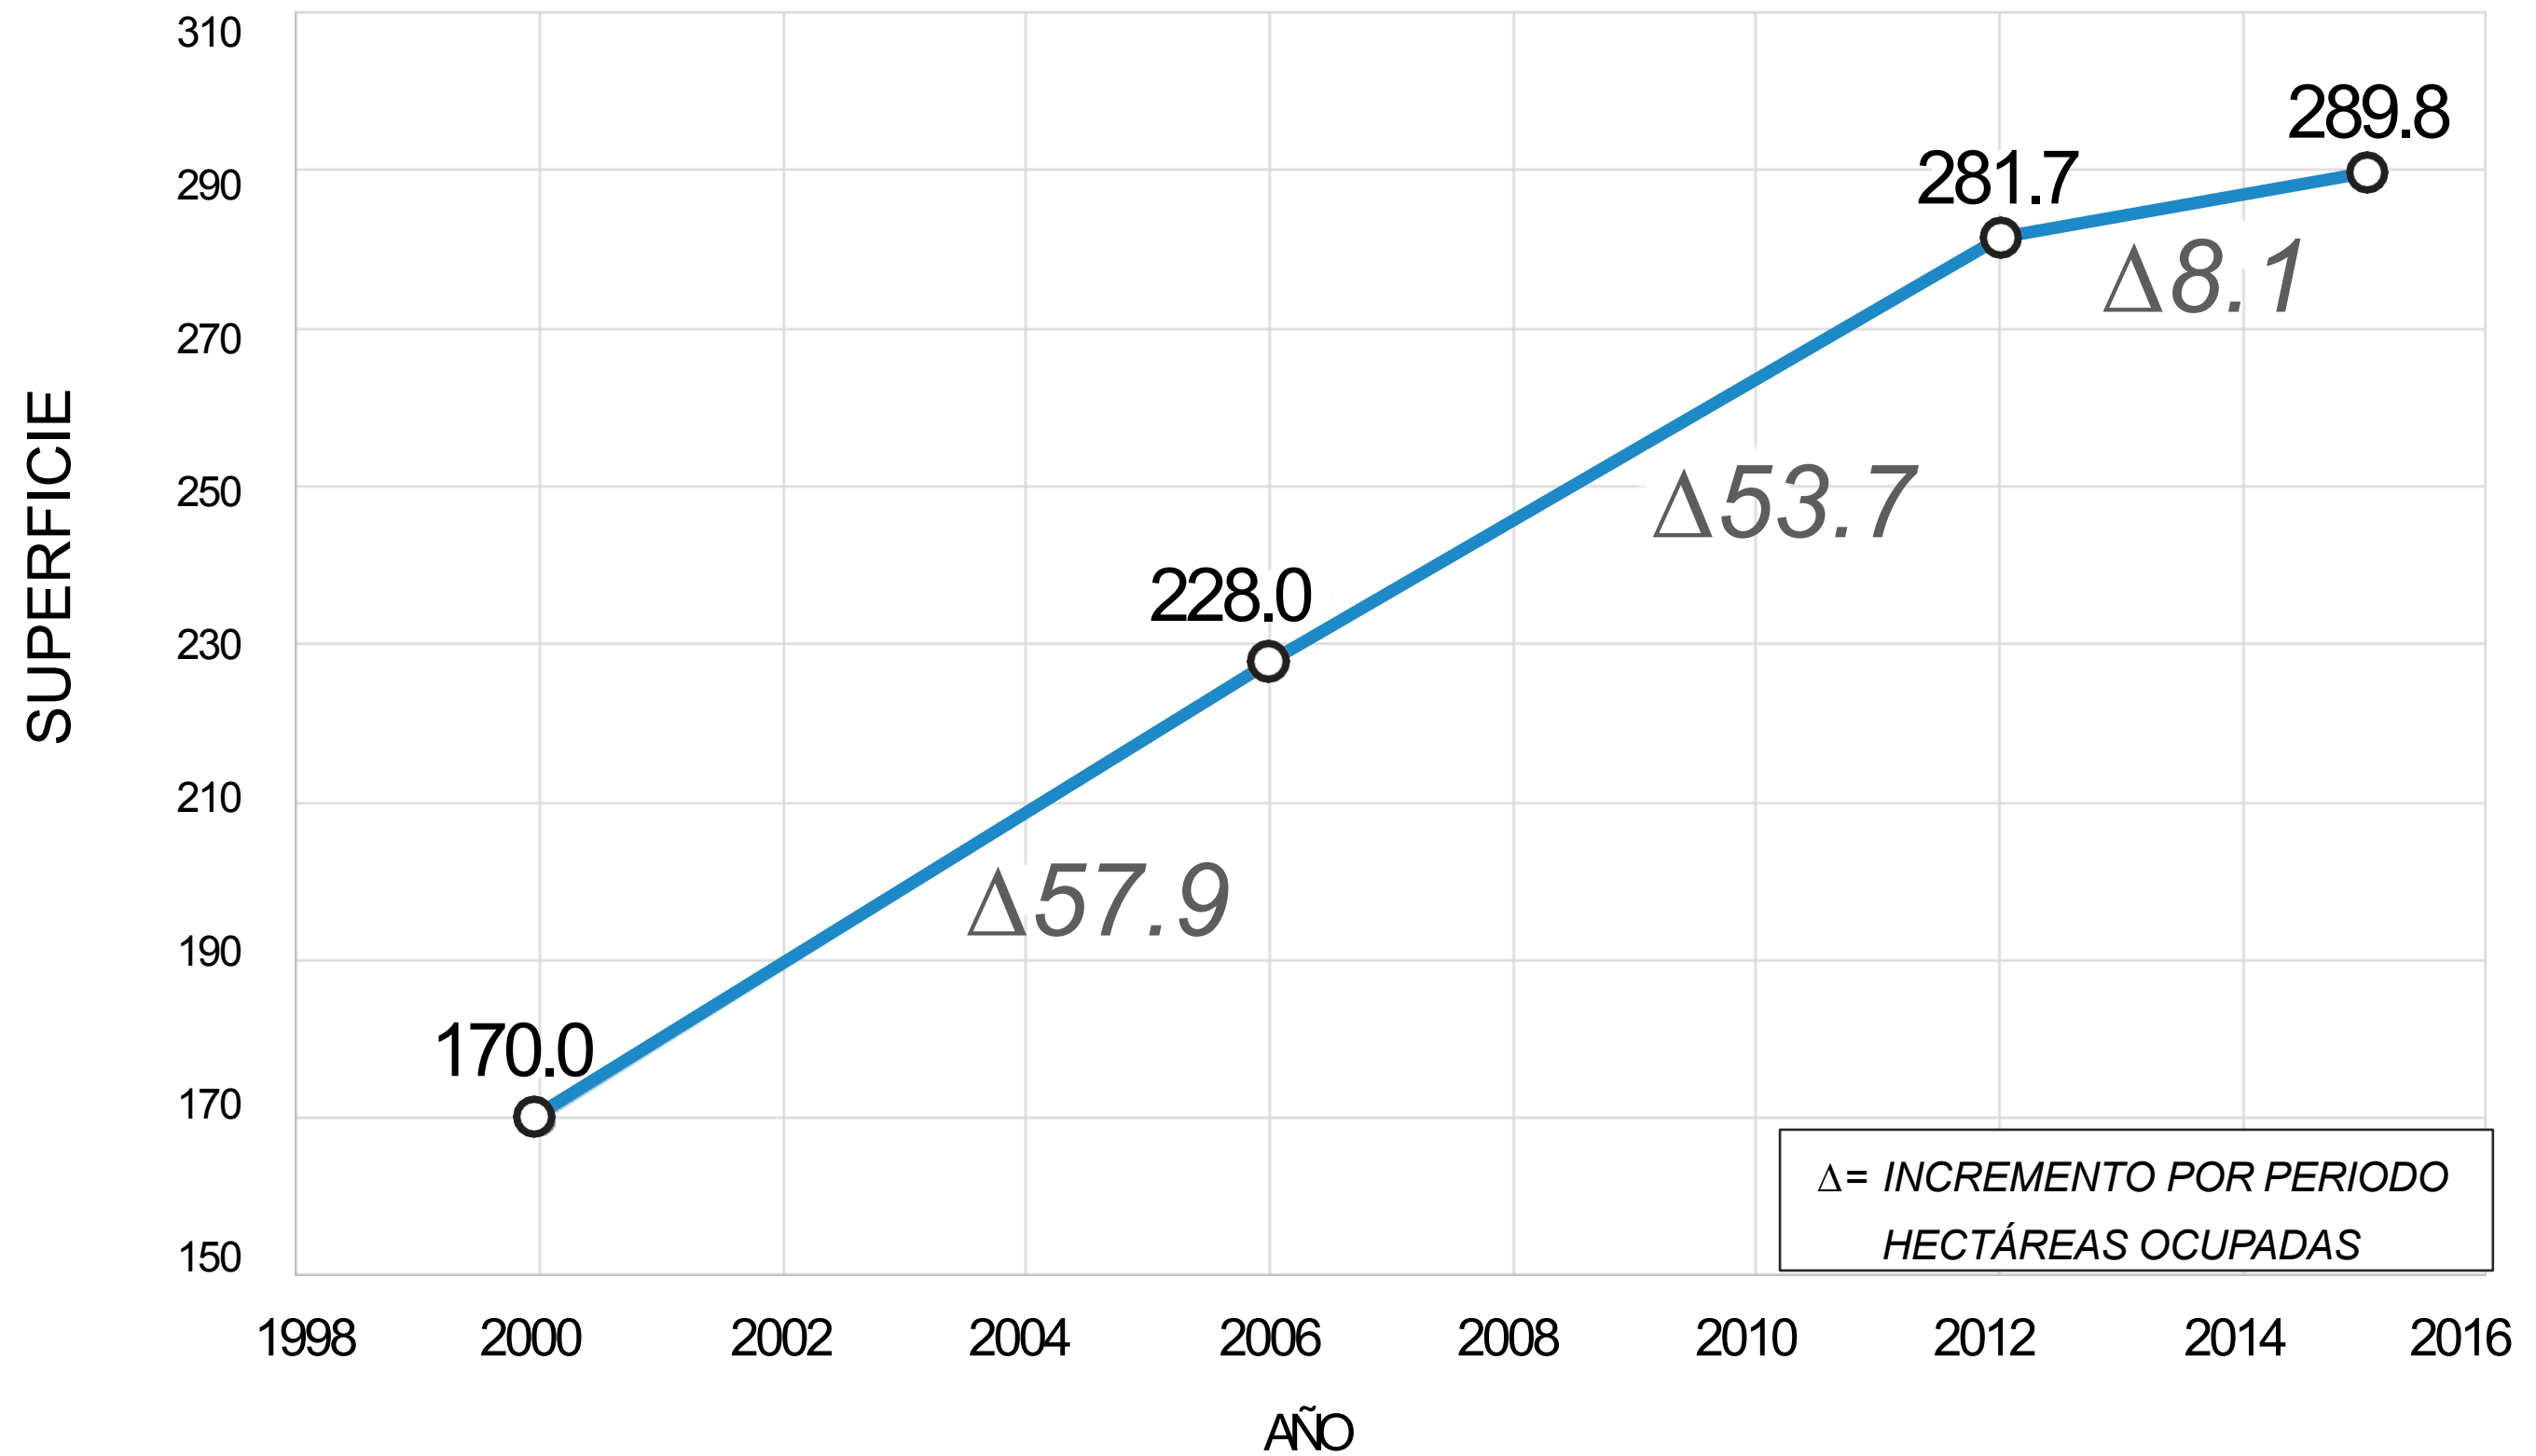

Evolución Espacio-Temporal de **Asentamientos Humanos Irregulares** en el Suelo de Conservación de la Ciudad de México

Superficie ocupada por AHI en el periodo 2000 – 2015

TLALPAN

CDMX
CIUDAD DE MÉXICO