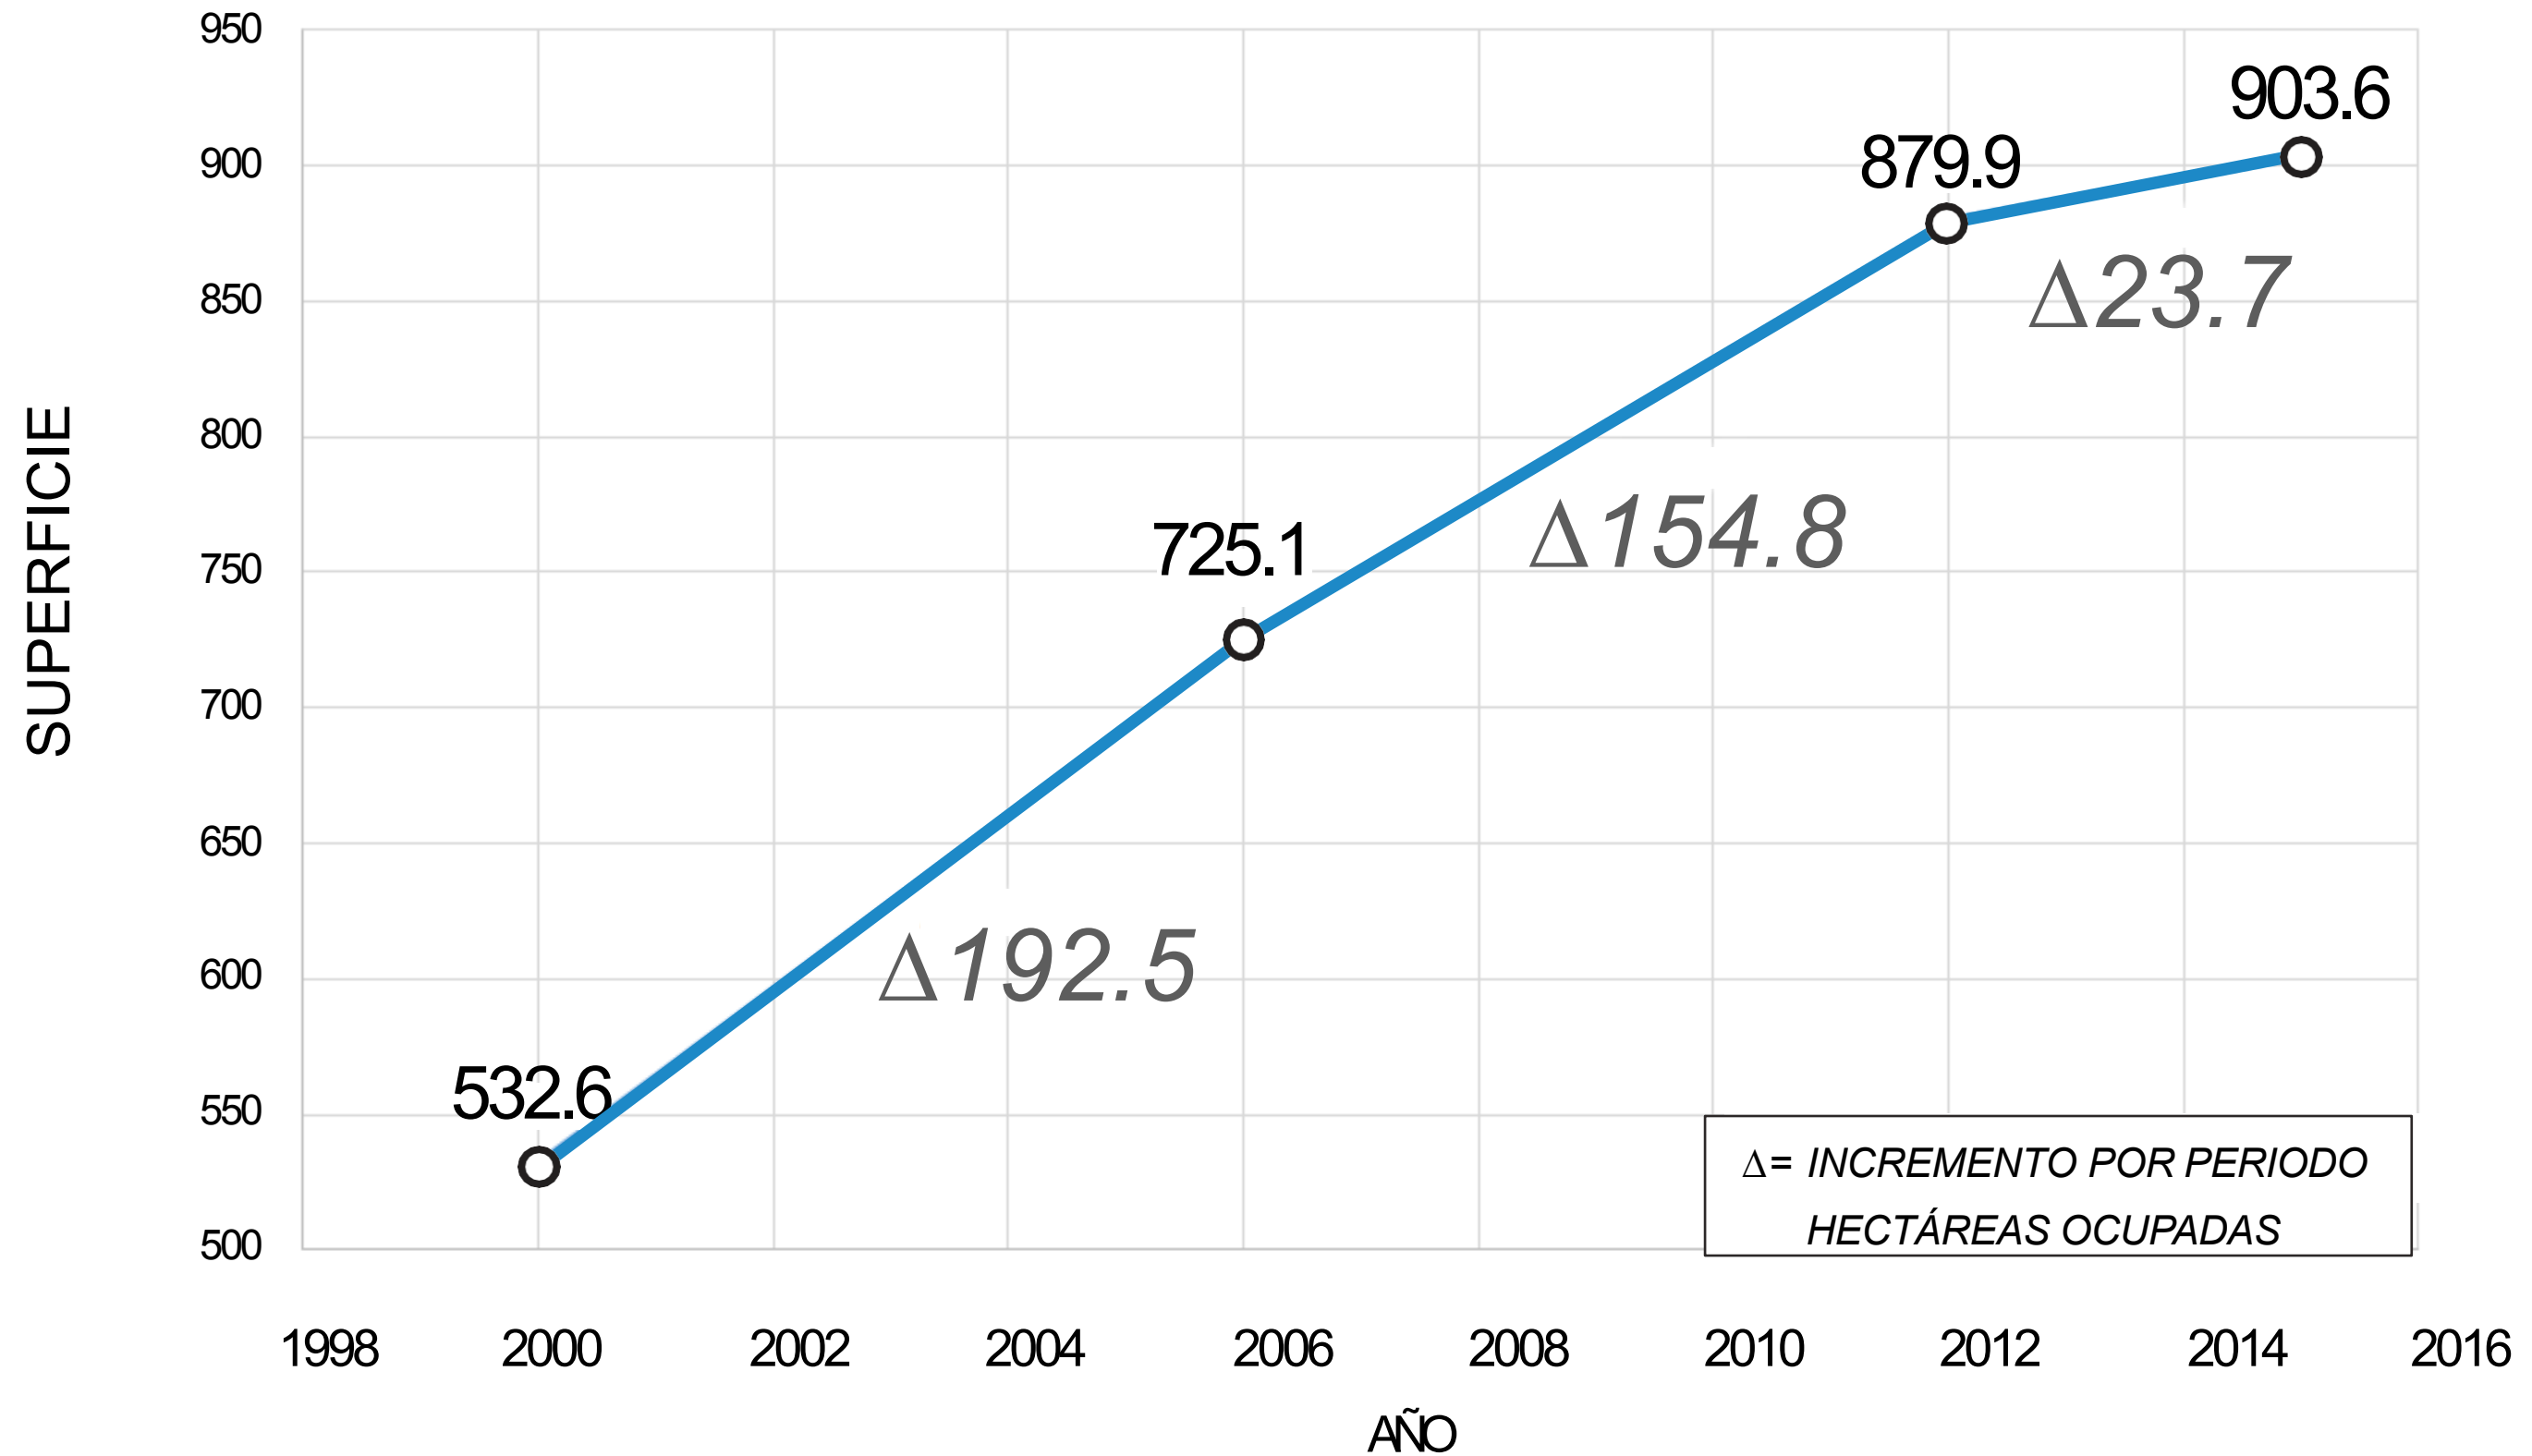

Evolución Espacio-Temporal de **Asentamientos Humanos Irregulares** en el Suelo de Conservación de la Ciudad de México

Superficie ocupada por AHI en el periodo 2000 – 2015

TLALPAN

CDMX
CIUDAD DE MÉXICO