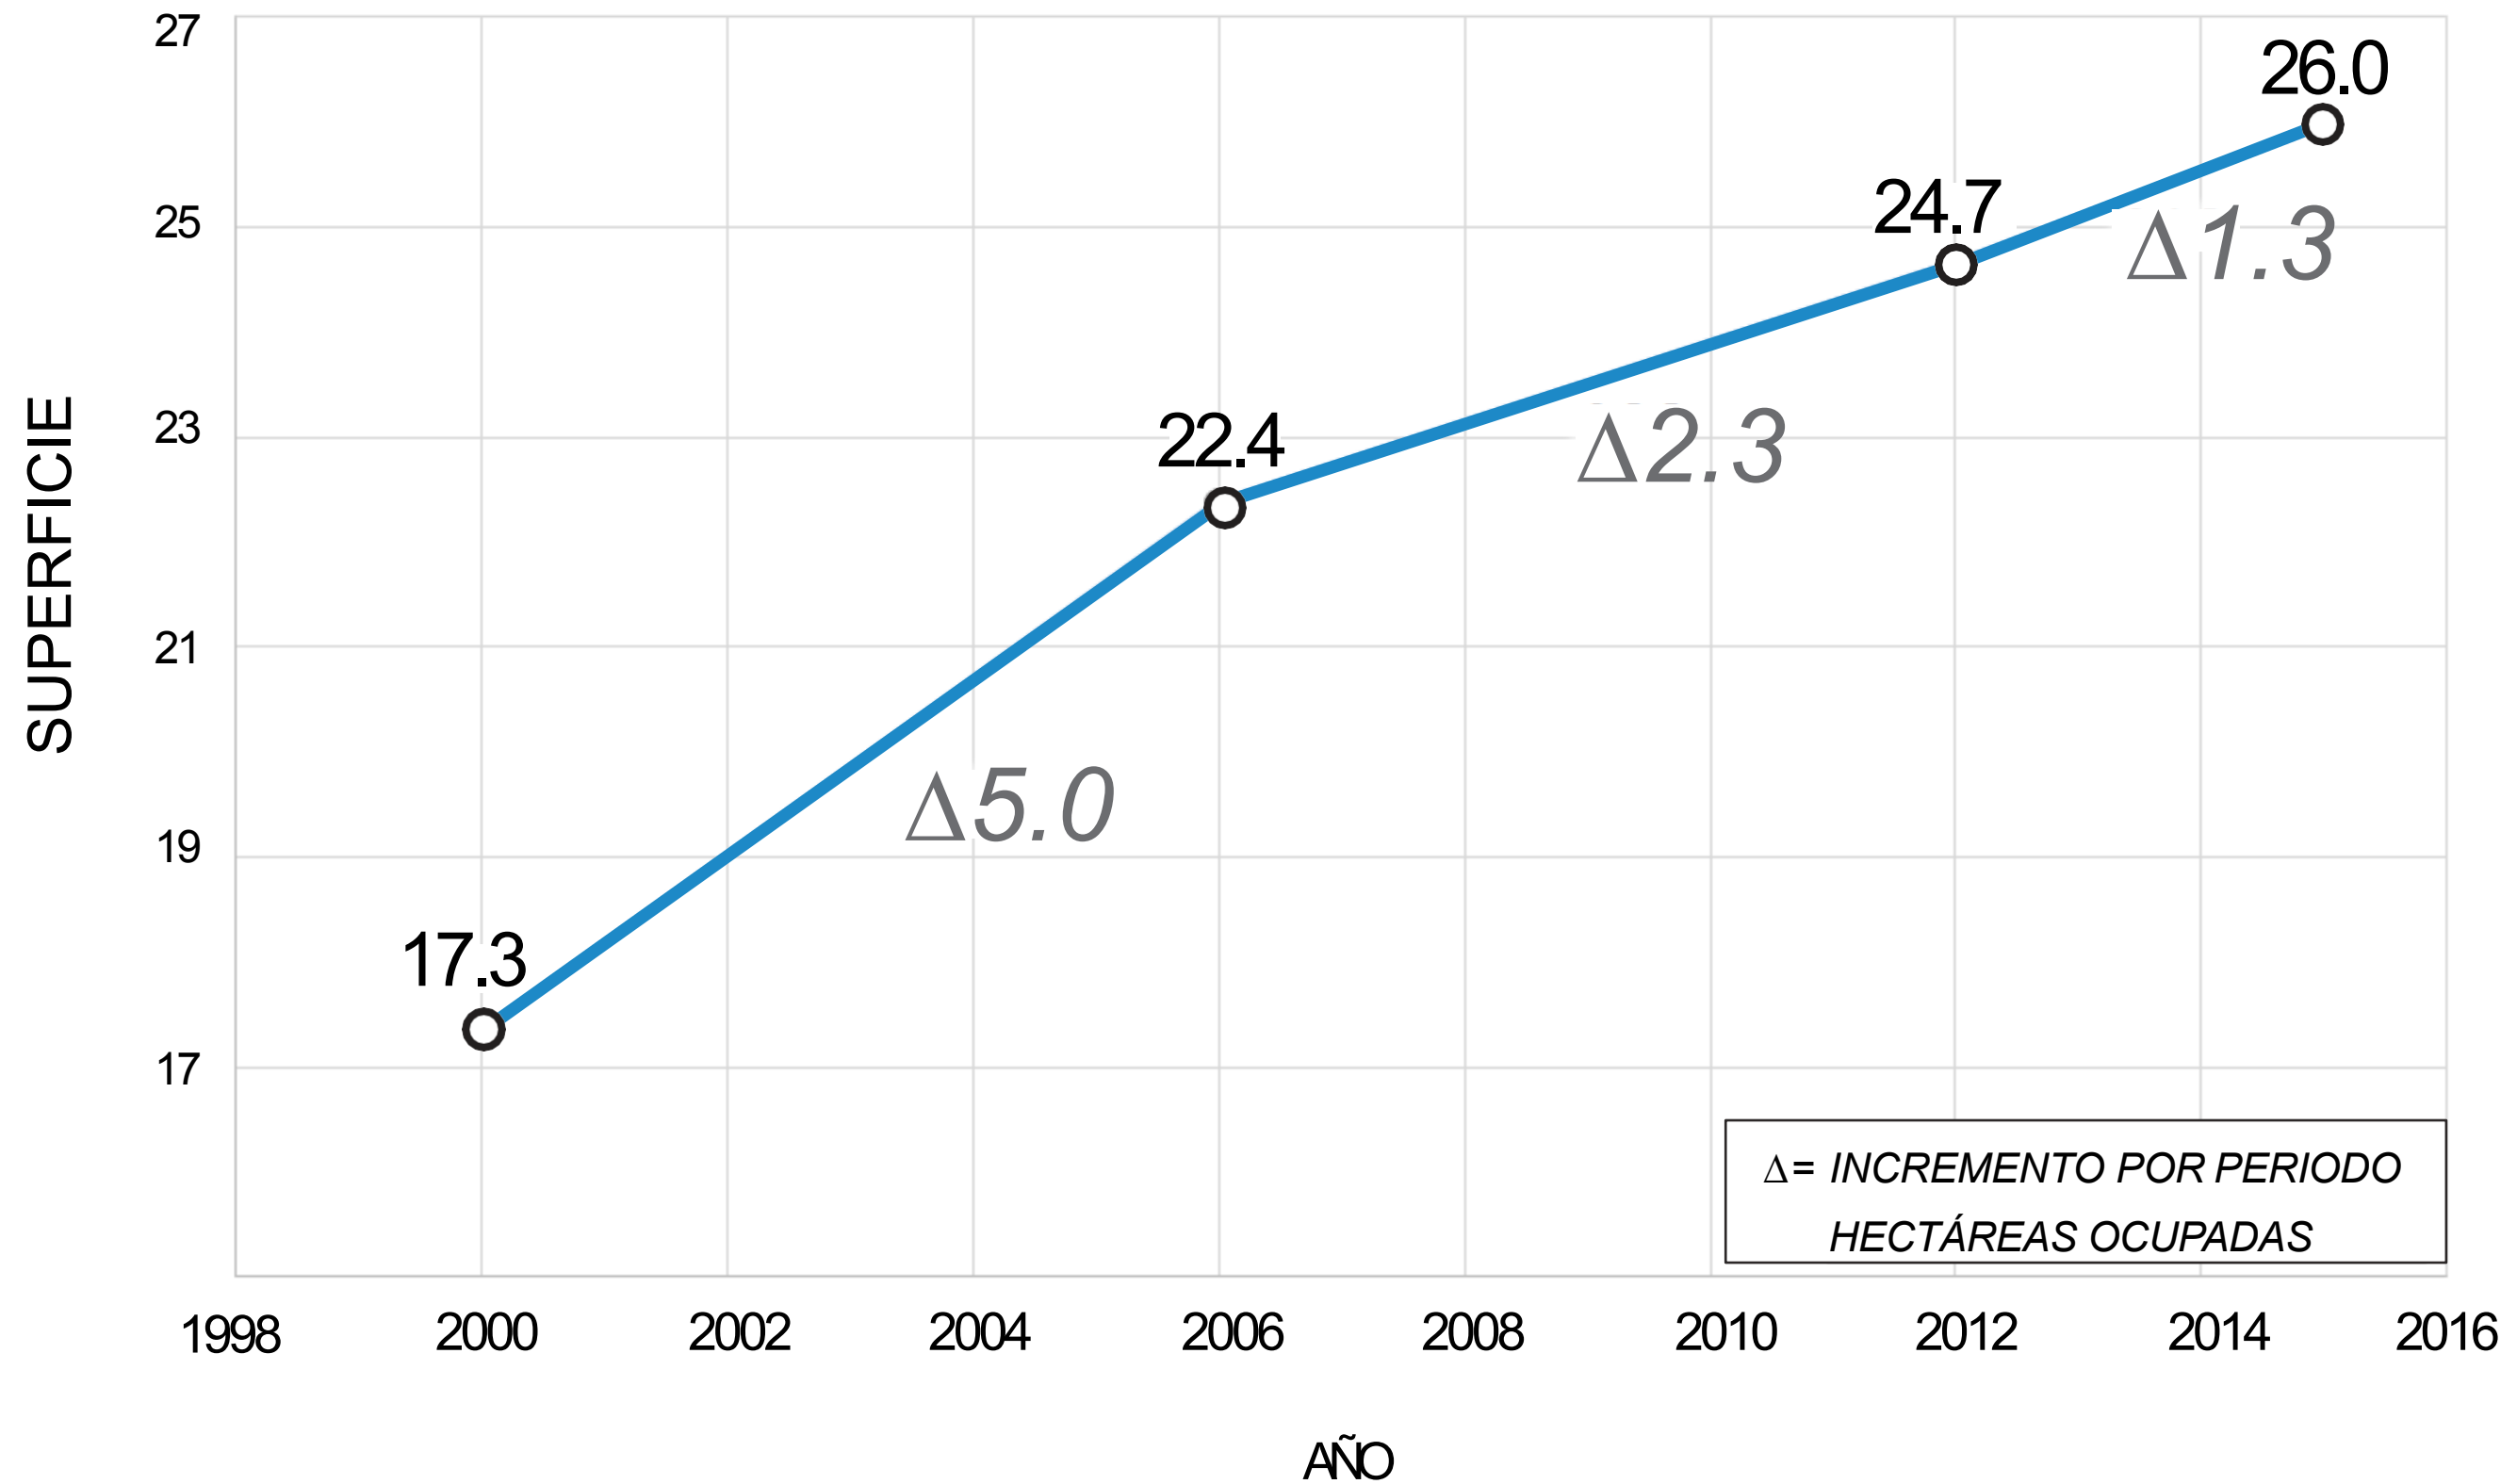

Evolución Espacio-Temporal de **Asentamientos Humanos Irregulares** en el Suelo de Conservación de la Ciudad de México

Superficie ocupada por AHI en el periodo 2000 – 2015

TLALPAN

CDMX
CIUDAD DE MÉXICO