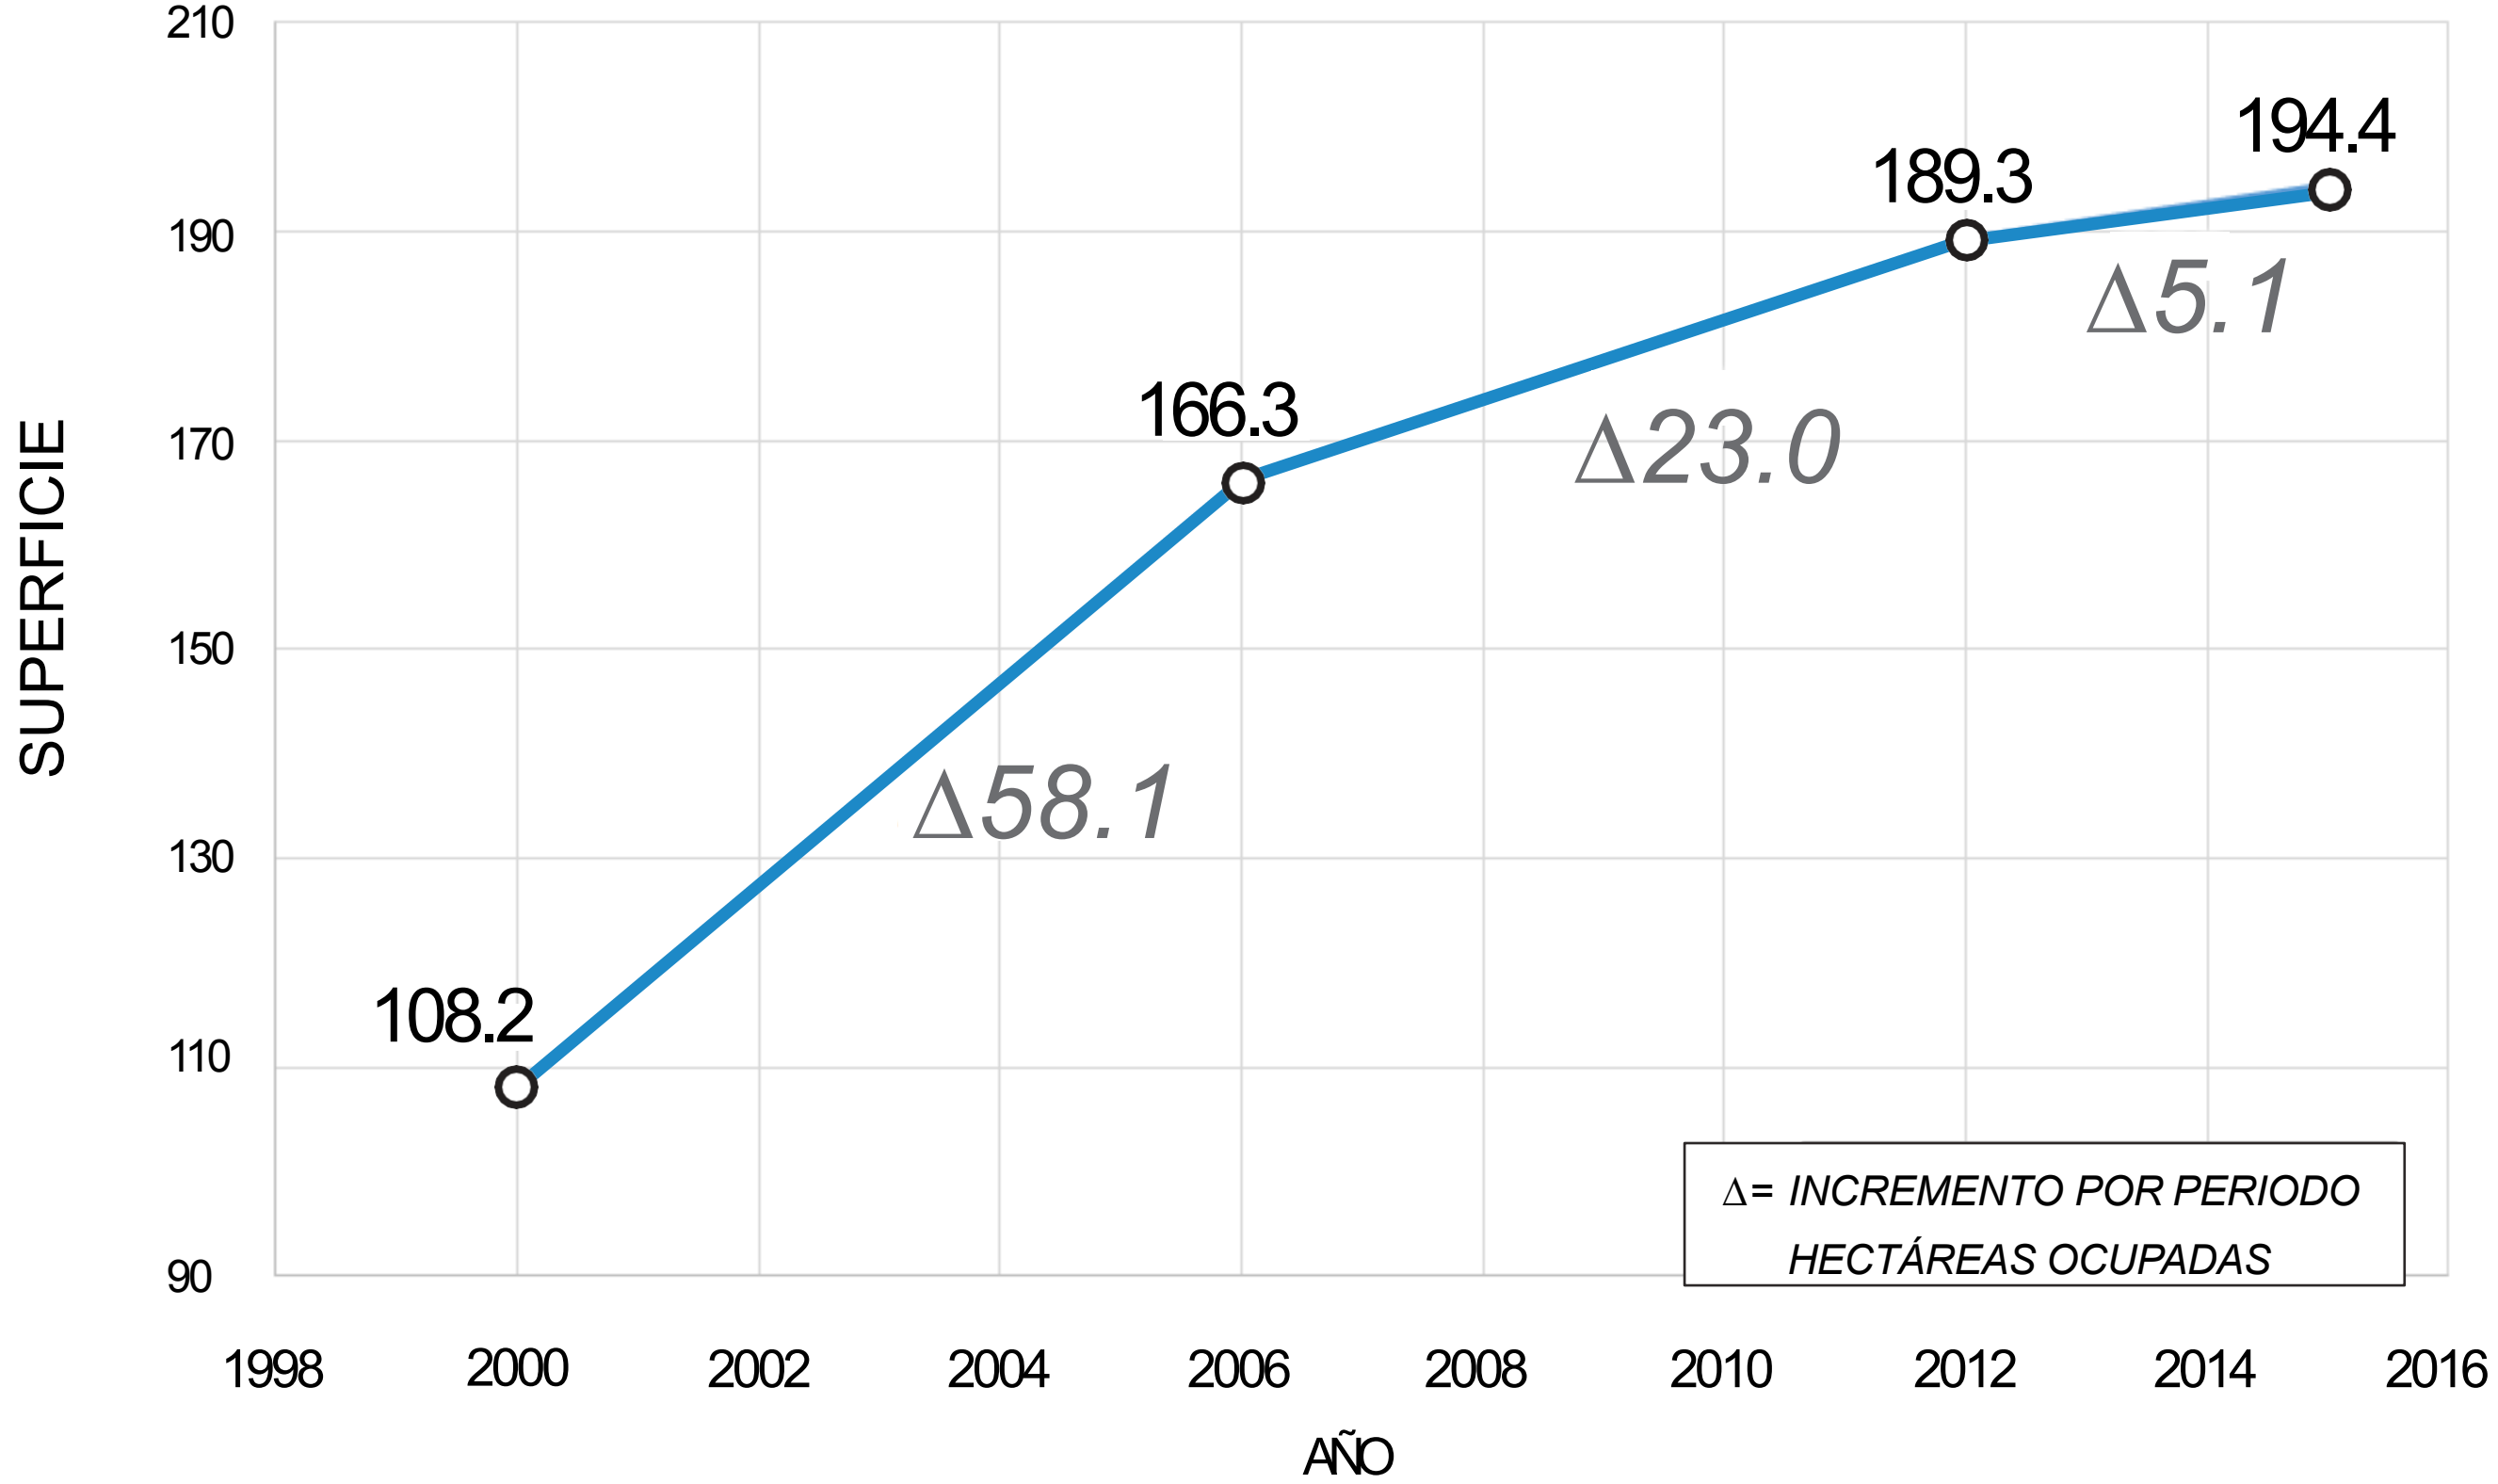

Evolución Espacio-Temporal de **Asentamientos Humanos Irregulares** en el Suelo de Conservación de la Ciudad de México

Superficie ocupada por AHI en el periodo 2000 – 2015

TLALPAN

CDMX
CIUDAD DE MÉXICO