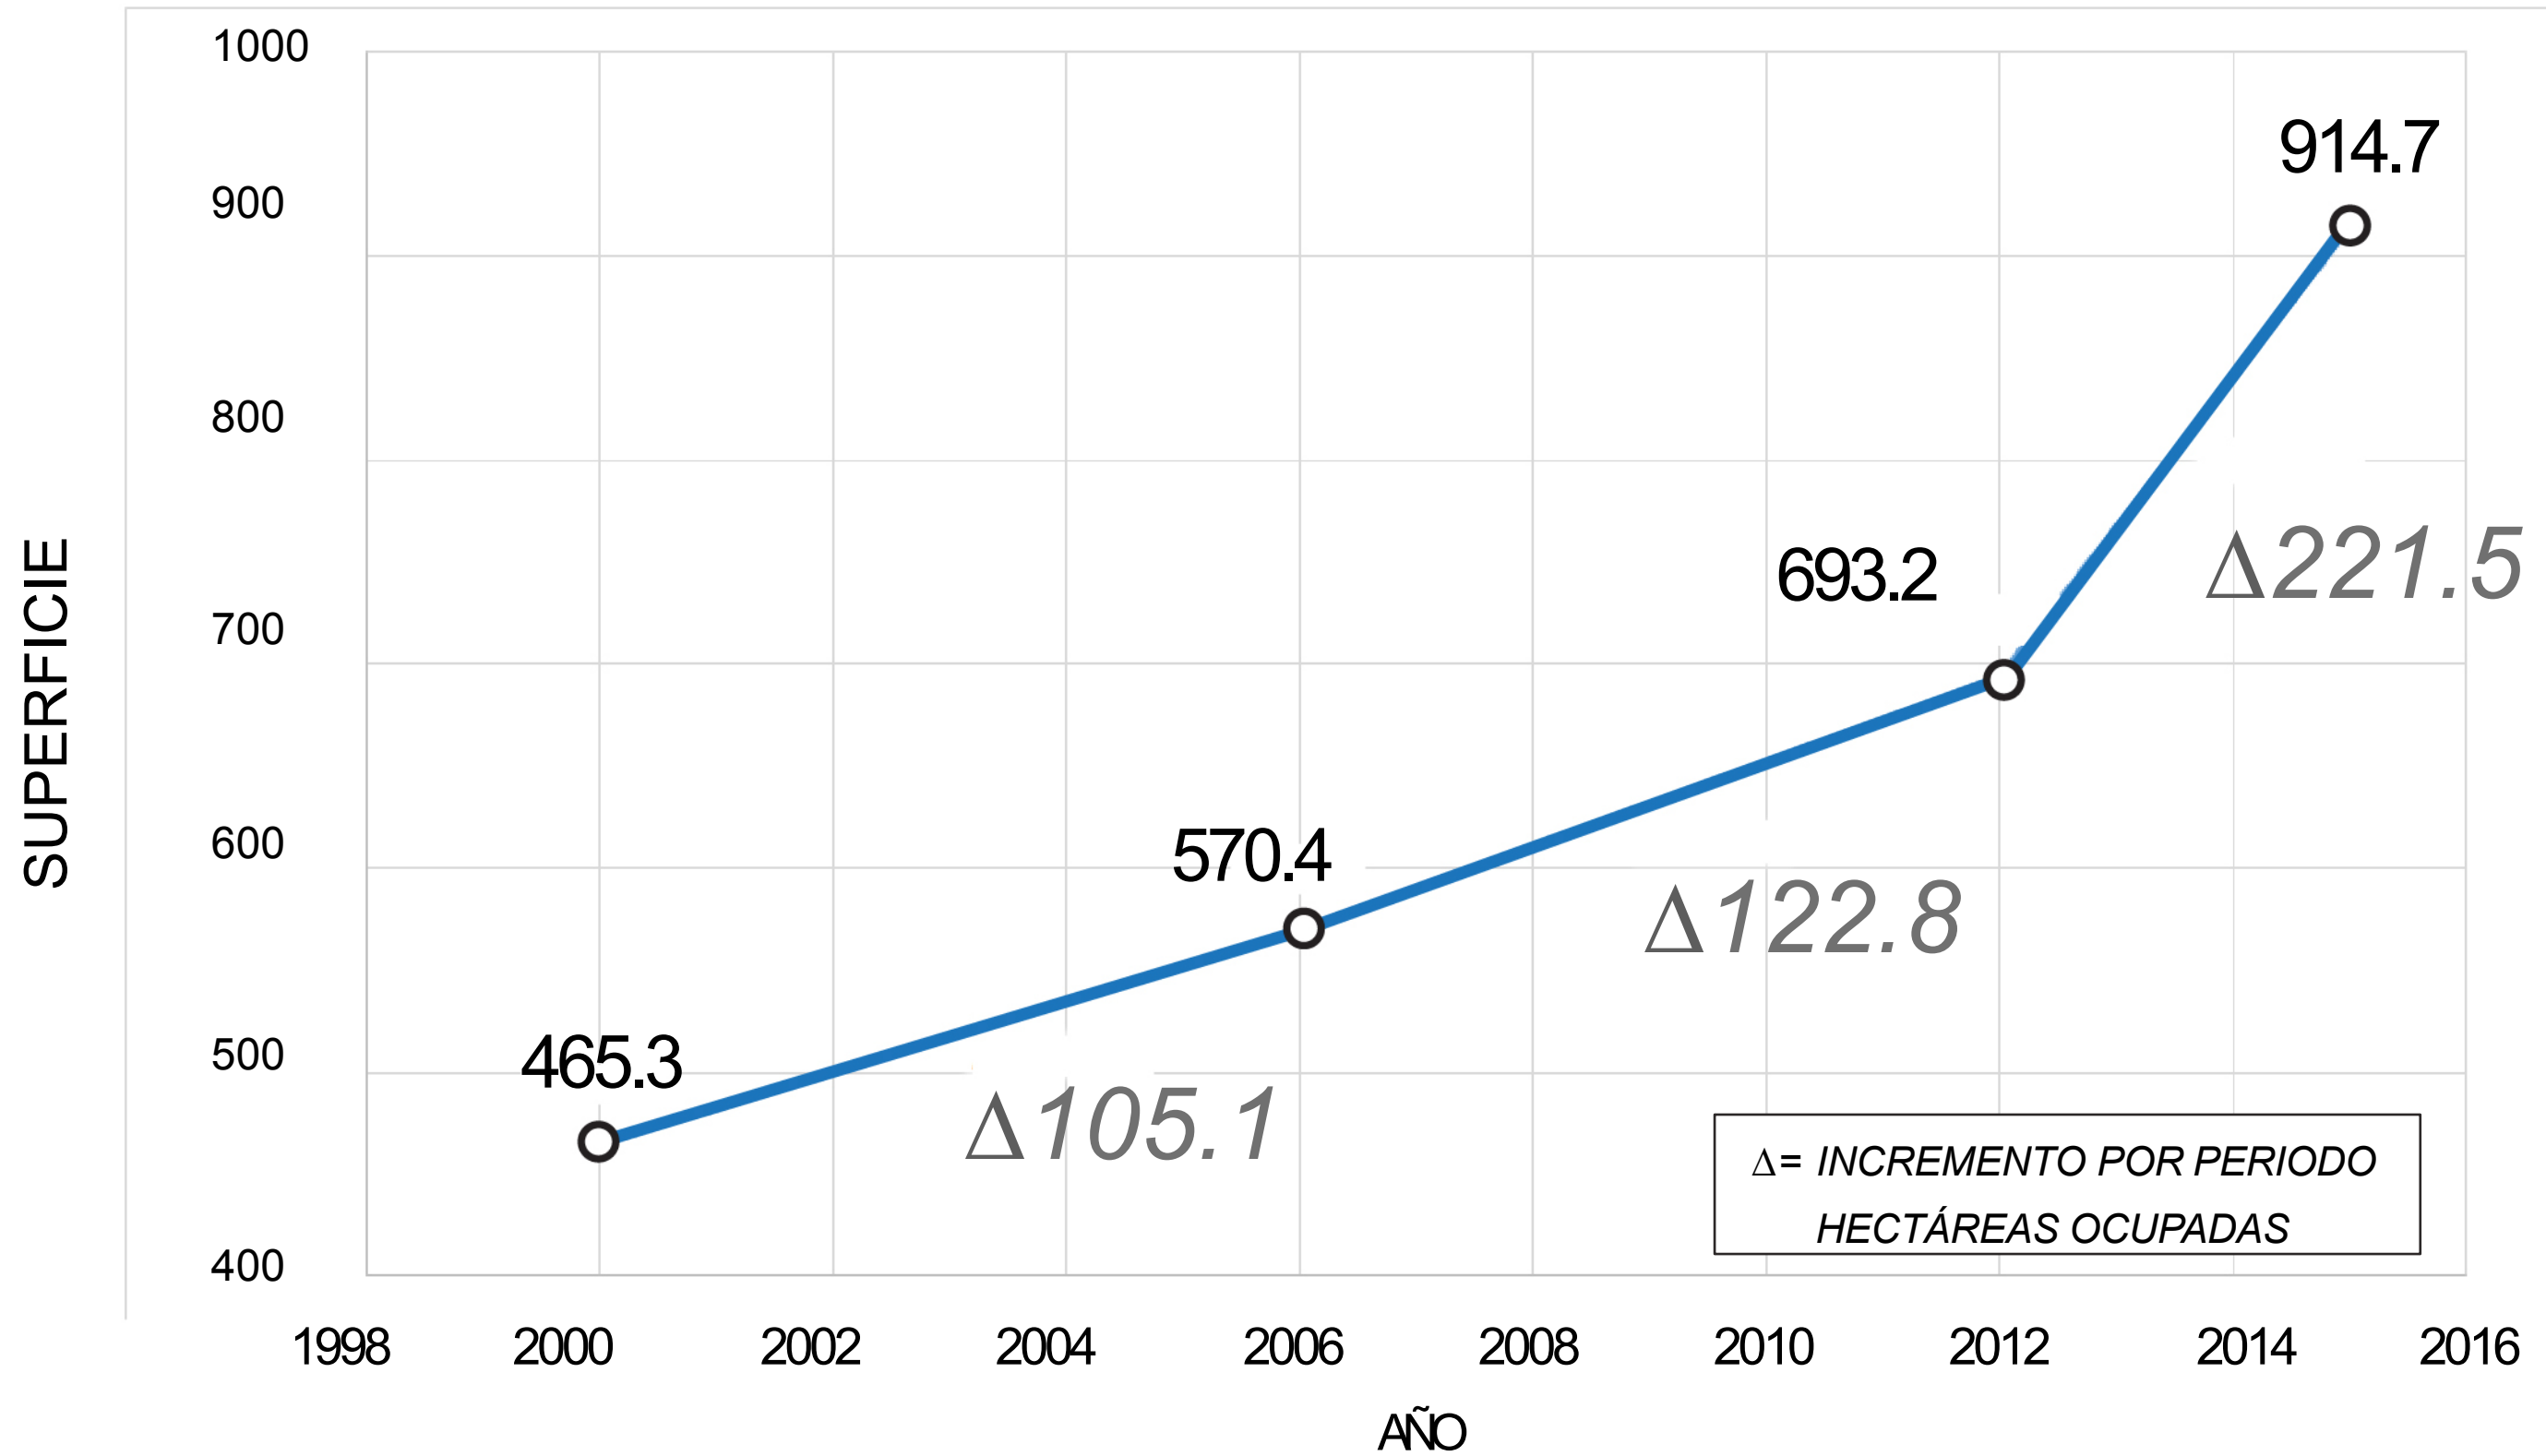

Evolución Espacio-Temporal de **Asentamientos Humanos Irregulares** en el Suelo de Conservación de la Ciudad de México

Superficie ocupada por AHI en el periodo 2000 – 2015

TLALPAN

CDMX
CIUDAD DE MÉXICO