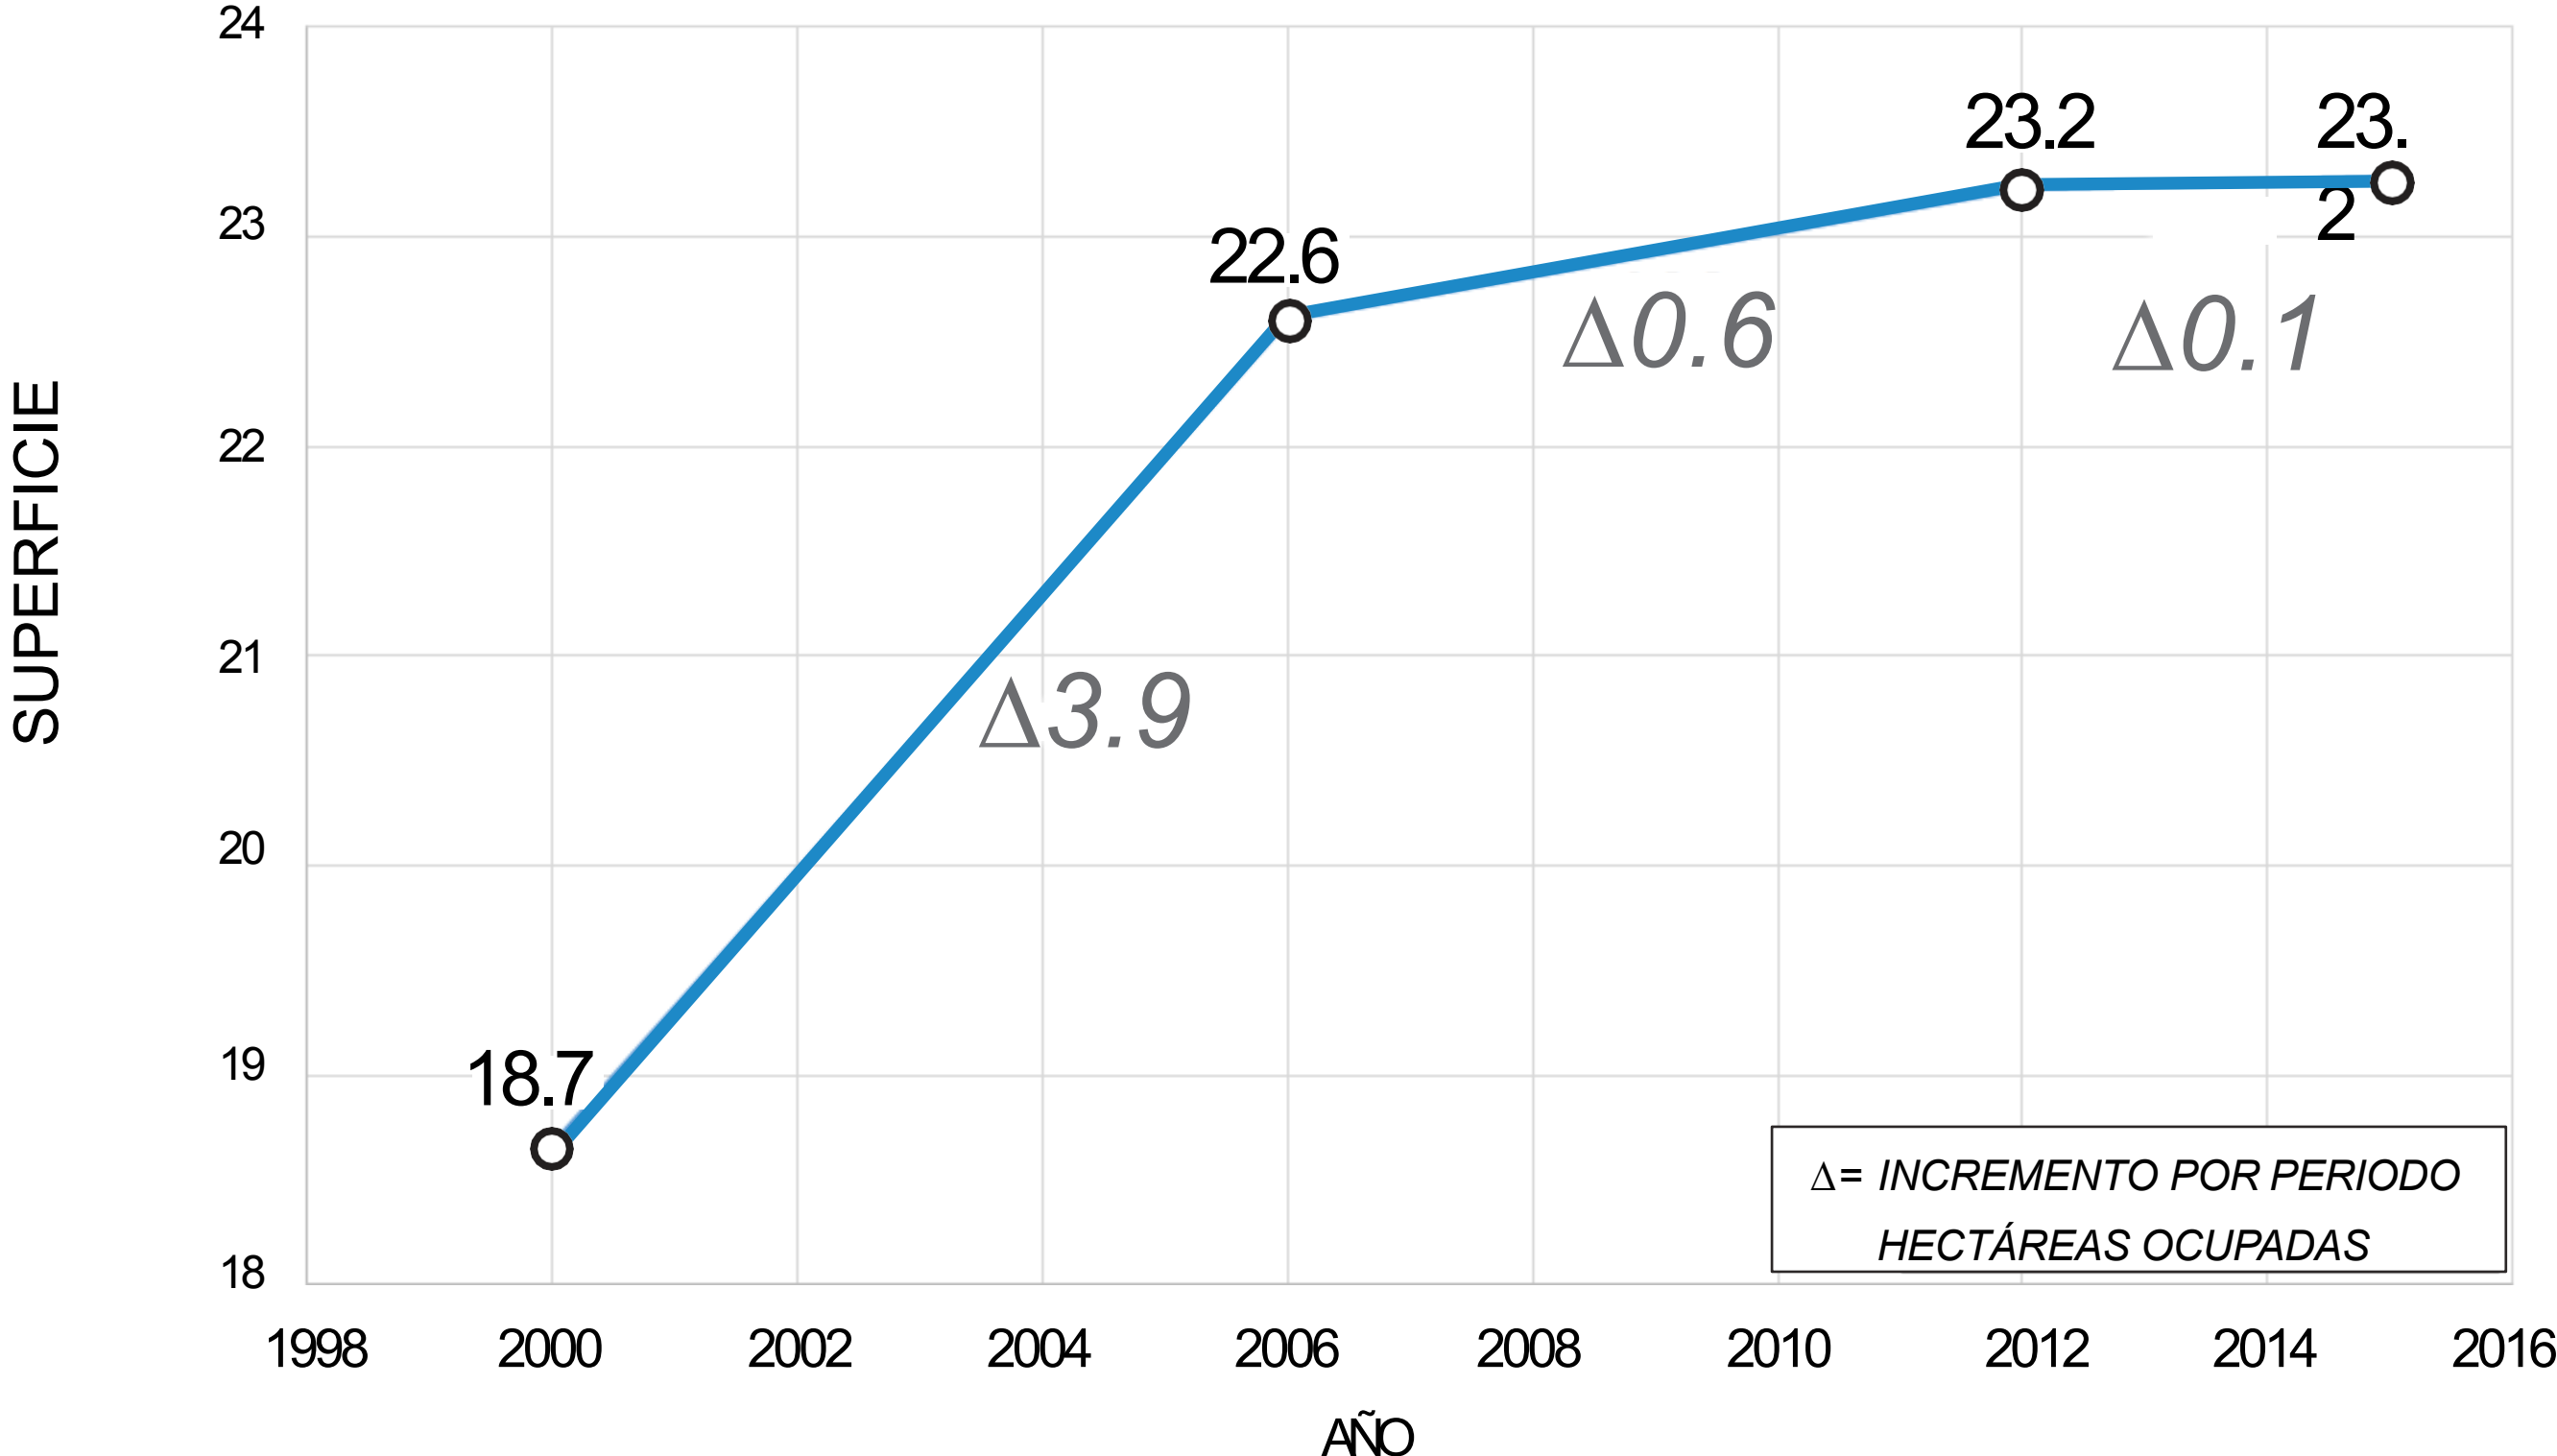

Evolución Espacio-Temporal de **Asentamientos Humanos Irregulares** en el Suelo de Conservación de la Ciudad de México

Superficie ocupada por AHI en el periodo 2000 – 2015

TLALPAN

CDMX
CIUDAD DE MÉXICO