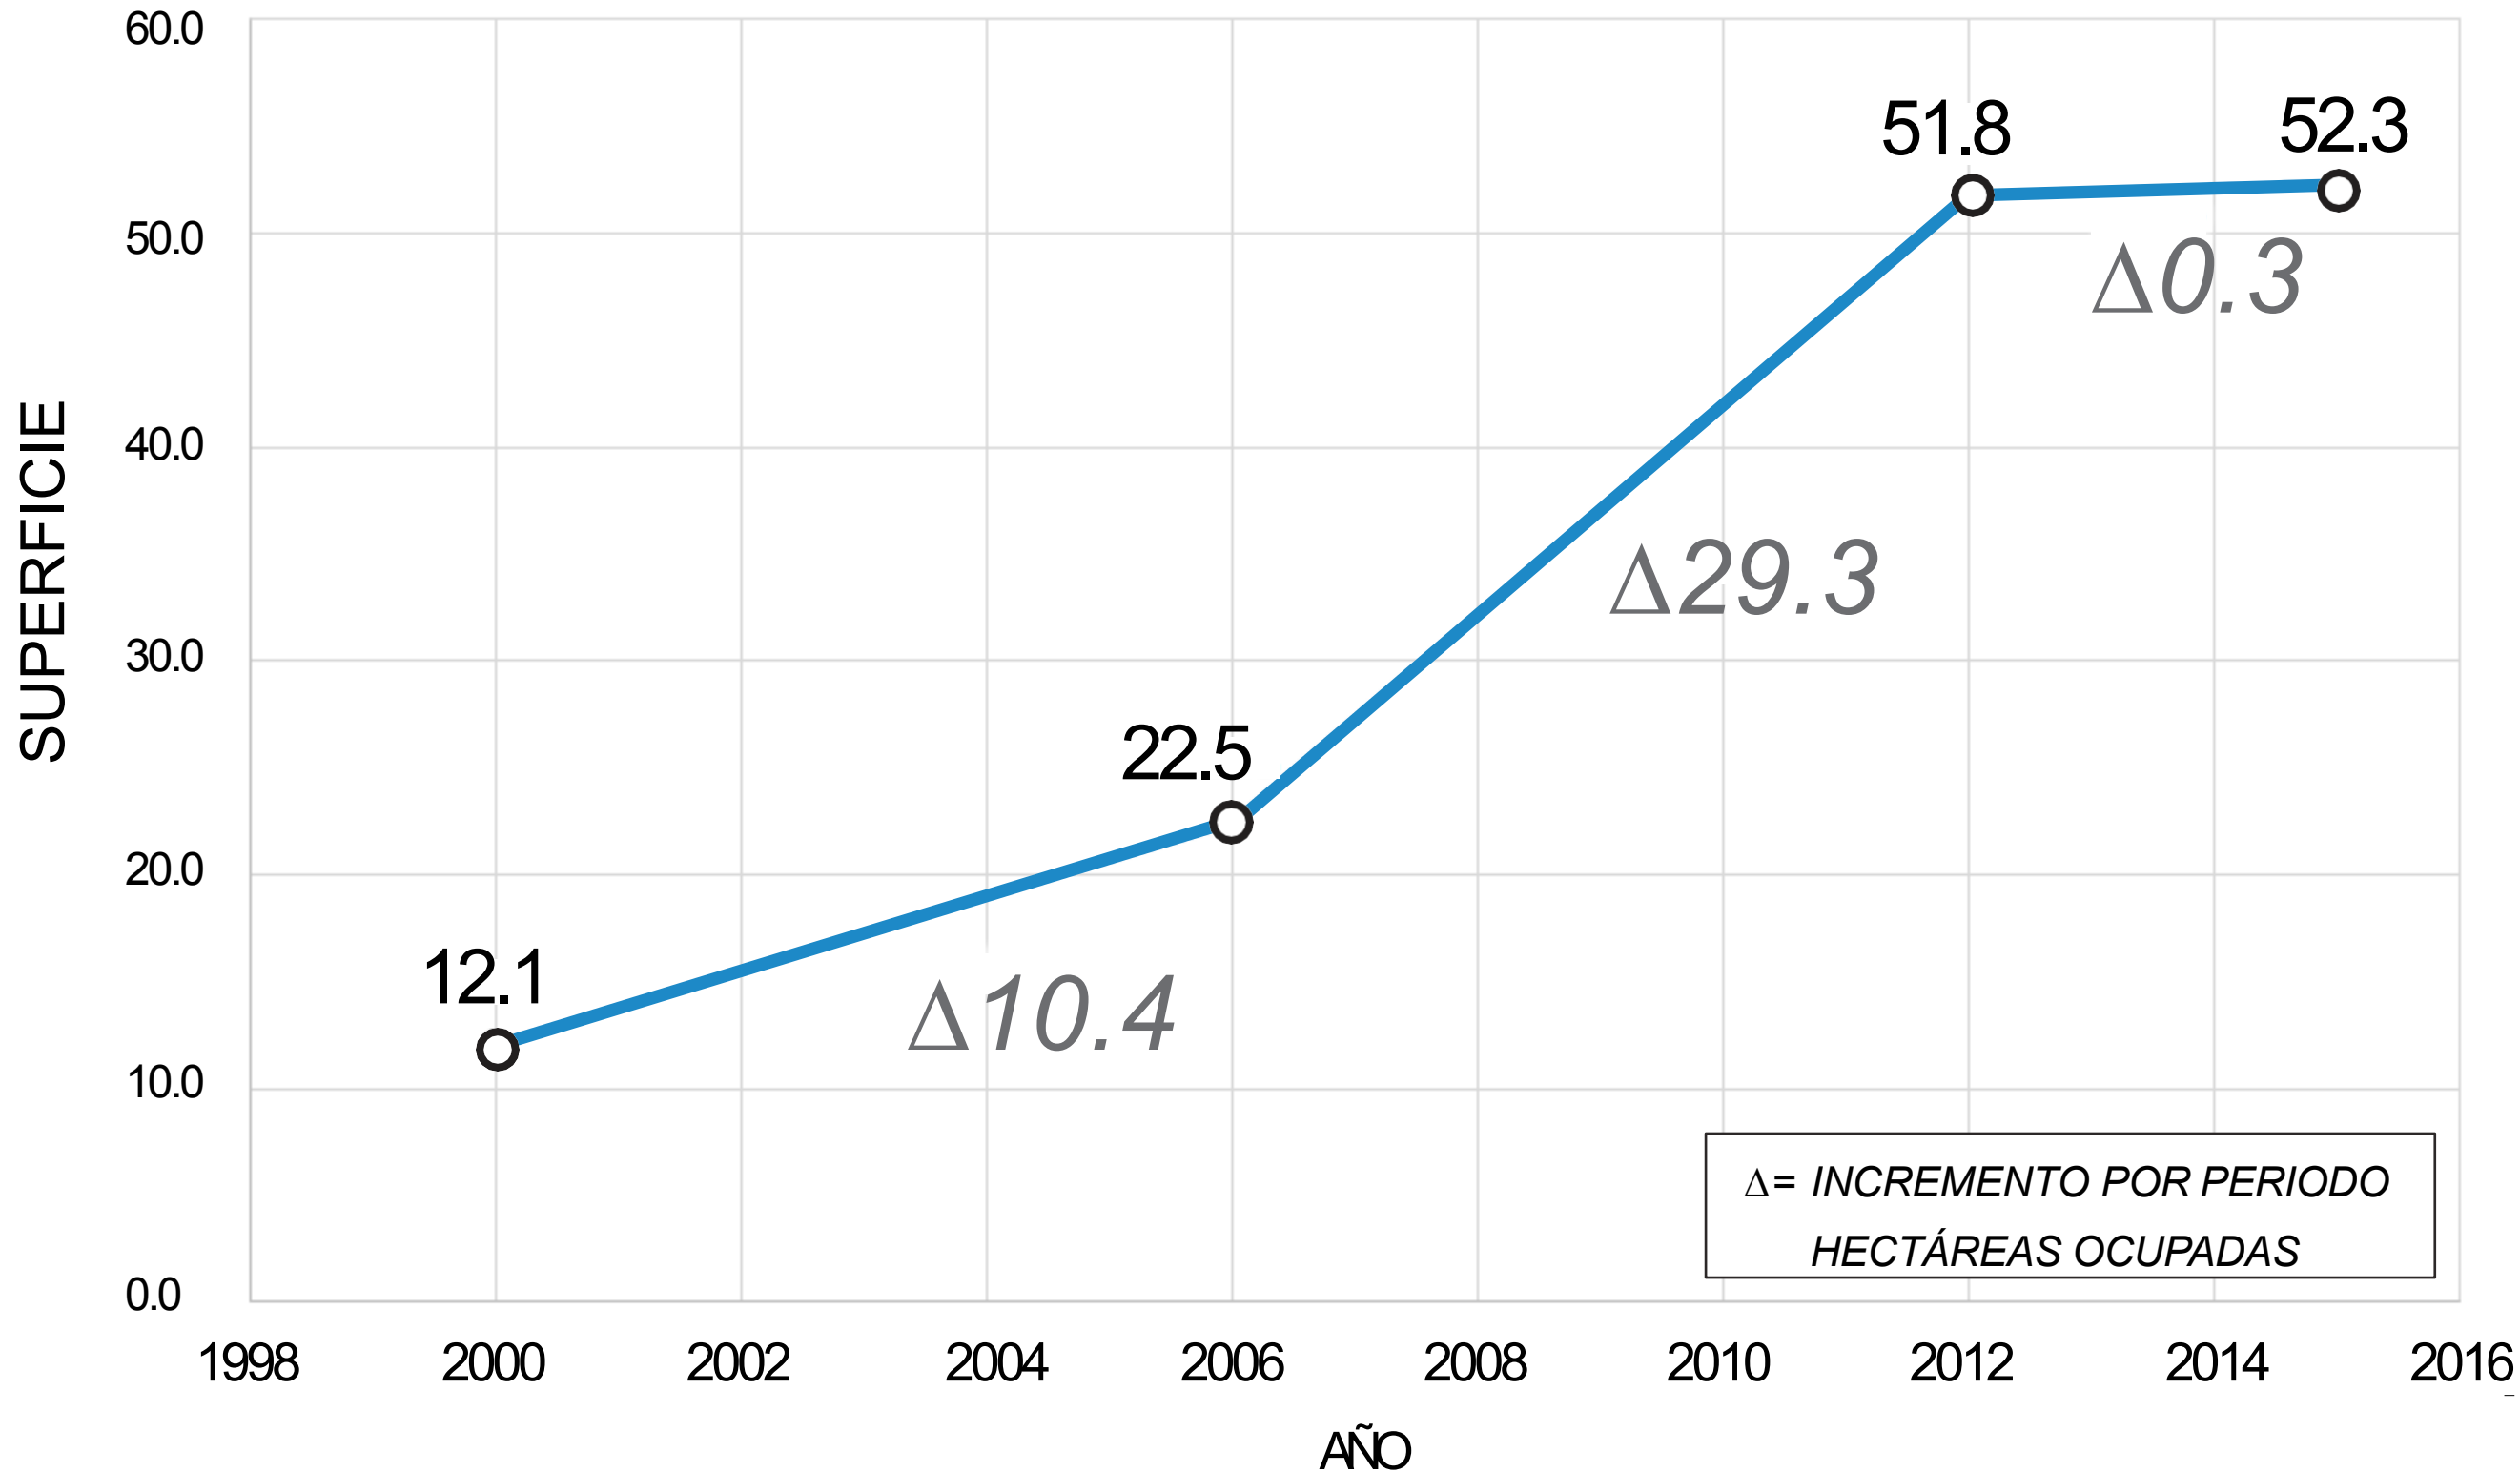

Evolución Espacio-Temporal de **Asentamientos Humanos Irregulares** en el Suelo de Conservación de la Ciudad de México

Superficie ocupada por AHI en el periodo 2000 – 2015

TLALPAN

CDMX
CIUDAD DE MÉXICO